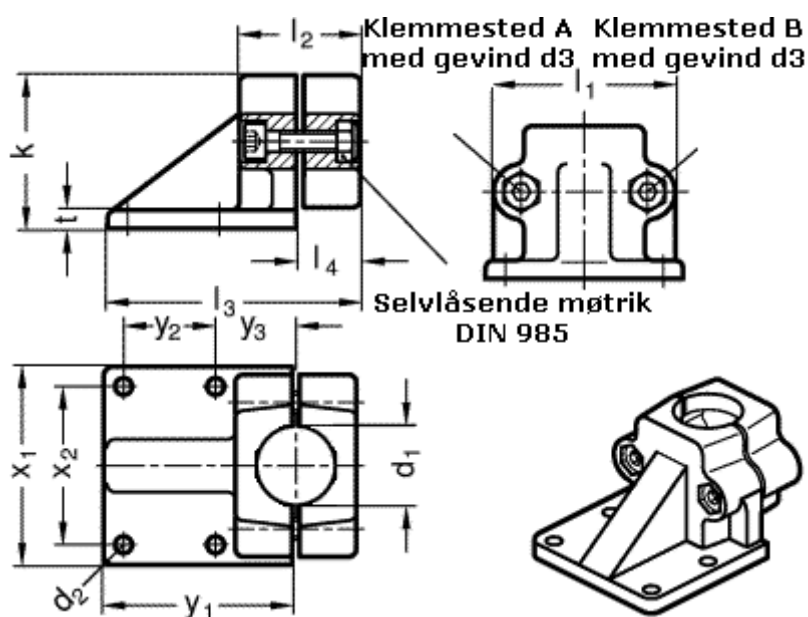

Varenummer: 20166B402BL

Beskrivelse: E+G

Fod forskubbet Rørholder GN166-B40-2-BL

Mål

$d_1 = B40$	$t = 14$
$d_2 = 11$	$x_1 = 115$
$d_3 = M10$	$x_2 = 90$
$k = 91$	$y_1 = 108$
$l_1 = 98$	$y_2 = 50$
$l_2 = 70$	$y_3 = 45$
$l_3 = 145$	
$l_4 = 35$	